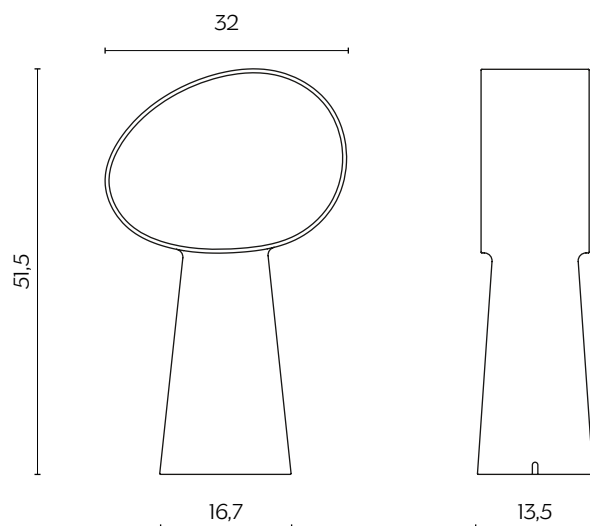

DIMENSIONI | DIMENSIONS

lunghezza | width: 32 cm
larghezza | depth: 13,5 cm
altezza | height: 51,5 cm

FINITURE STRUTTURA | STRUCTURE FINISHES

CERAMICA | CERAMIC